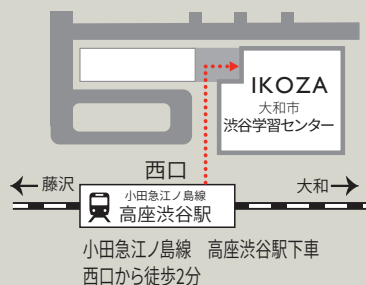

古代エジプトの遺産を次世代に継承することは大切な課題です。壮麗な王墓を取り上げ、その特徴を活かした保存の方法や課題について考えます。

- | 会場 | **本会場** (当日13:00開場)
大和市渋谷学習センター2F 多目的ホール
- サテライト会場** (当日13:15開場)
大和市文化創造拠点シリウス6F
大和市生涯学習センター 609小会議室
- | 対象 | どなたでも
(大和市内在住・在勤・在学者優先)
- | 定員 | **本会場** 先着70名
サテライト会場 先着12名
- | 費用 | 2,000円(学生 1,000円 学生証提示)
※5回分の金額です。分割での支払いや、返金はできません。
初回にお支払いいただきます。
- | 持ち物 | 筆記用具
- | 申込 | 受講される学習センターの窓口・電話・HP
- 大和市内在住・在勤・在学者の方
受付開始 10月4日(金)
10:00~
- ※上記以外の方の受付開始は、
10月11日(金) 10:00~

本会場

| 申込・問い合わせ | 大和市渋谷学習センター

☎ 046-267-2027
〒242-0023
大和市渋谷 5-22 IKOZA 3F

※天候や社会情勢および、そのほかの不可抗力により事業が予期せず延期・中止になる場合がございます。
※渋谷学習センターの専用駐車場はありません。なるべく公共交通機関をご利用ください。(渋谷学習センター等があるIKOZAビルの駐車場は有料です。)

◀こちらからも、申込みができます
本会場WEB受付